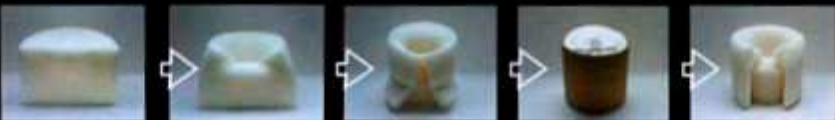

Концепция новинки отражена в ее названии. Quadro — в переводе означает «квадрат». Рамки новой испанской серии имеют классическую квадратную форму. Из-за своей симметричности она подходит как для горизонтальной, так и для вертикальной установки.

Новая серия является дополнением к уже знакомой серии Unica Хамелеон. Рамки Unica Quadro совместимы со стандартными механизмами Unica в белом и бежевом цветах.

## БРОДЯЩИЙ ЦВЕТОК

Большинство комнатных растений любят солнечный свет, и если бы они могли перемещаться, то... Впрочем, этот цветок благодаря специальной подставке-роботу способен передвигаться по комнате в поиске освещенных мест. Правда, все же непонятно, как это чудо-растение ведет себя ночью. Дизайнеры, сотворившие столь неожиданный предмет, также не объясняют, как его поливать — бегать за ним, пытаясь попасть в кадку?..

## Свежеиспеченный Pane Chair

Многие проекты японского дизайнера Токуджина Йошиоки — это череда экспериментов с высокотехнологическими материалами, которые он очень любит окутывать различными образами. Кресло Pane Chair вообще с трудом можно назвать мебелью. Сотворив предмет интерьера из полиэфирного эластомера, Йошиоки про-