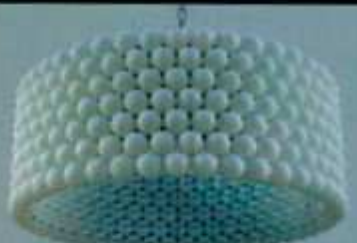

Всеохватный пинг-понг

Забавный абажур из 315 шариков для настольного тенниса — творение голландского дизайнера Диего Клифстра. Легкость чудо-люстры воспринимается не только зрительно, но и на уровне воспоминаний. Инграмм о тактильных ощущениях несомненно одного шарика для пинг-понга. Куда бы повесить такой абажур? Может, на веранду необъятного пространства с развевающимися белыми занавесками, плетеными креслами... О способах крепления шариков друг к другу неизвестно, можно лишь представить их в своем воображении огромными бусинами или бисеринками и сплести это.