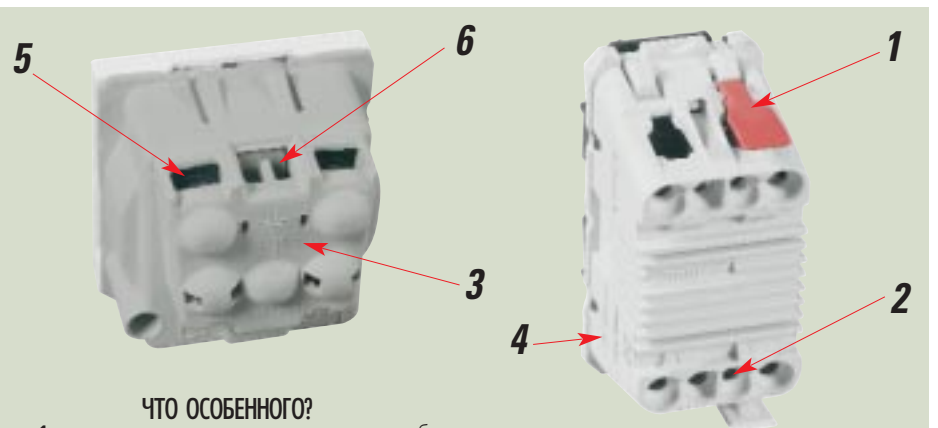

Стоимость поворотного диммера — €43.

Термостат. Этот прибор предназначен для управления системами отопления, вентиляции или кондиционирования с максимальным током нагрузки до 8 А. Он регулирует температуру в диапазоне от +5 до +30 градусов с точностью 0,5 градуса. Три светодиода наглядно показывают его режимы работы (нагрев, охлаждение, готовность).

Стоимость — €67.

Инфракрасный датчик движения — автоматически включает освещение, когда в контролируемой им зоне появляется человек (управляется также и вручную). После его ухода через заданное время (от 10 сек до 5 мин.) свет гаснет.

Стоимость — €102.

Телевизионные (в том числе высокочастотные для спутникового приема), телефонные и компьютерные розетки, установленные в доме в местах предполагаемого размещения бытовой техники и аппаратуры, избавляют от висящих кабелей и проводов.

Merlin Gerin не обошла вниманием и многочисленных владельцев деревянных дач и сельских домов. Не имея возможности сделать скрытую проводку, они тем не менее также хотят, чтобы им служили современные и элегантные установочные устройства. Этой категории потребителей предлагается доукомплектовать серию «Unica» пластиковыми прямоугольными коробками для наружного монтажа (1-, 2- и 3-местными).

Обзор подготовил **Виталий МИРОНЮК.**